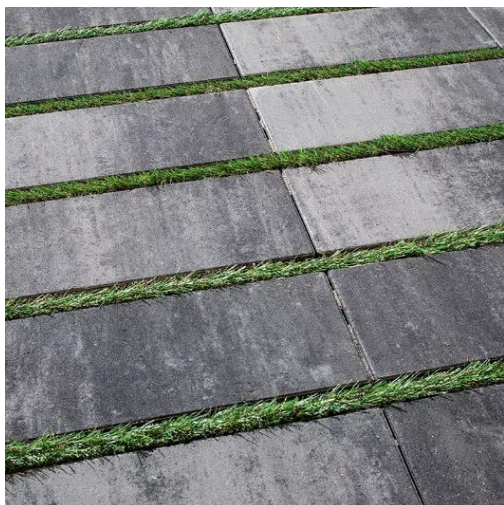

Kostka brukowa NOVATOR LINUS ECO

BRUK-BET sp. z o.o.

www.bruk-bet.pl

biuro@bruk-bet.pl

Dane techniczne:

Skład :	cement, piasek, kruszywa zwykłe i szlachetne, inne dodatki
Kolory :	melanże kolorystyczne, brązy, szarości
Kształt :	prostokąt
Długość/szerokość [mm] :	200/400
Grubość [mm] :	80
Grubość warstwy ścieralnej [mm] :	> 4,0
Powierzchnia :	gładka
Ilość na palecie [m²] :	7,68
Masa palety [kg] :	1352
Gwarancja :	5 lat
Zastosowanie :	place, chodniki, podjazdy, tereny przydomowe i ogrody