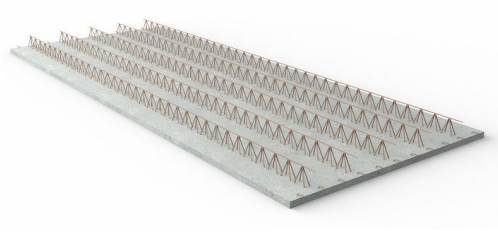

Strop Filigran Idea House

ZPB Kaczmarek®

ZPB Kaczmarek Zakład Prusice

www.zpbkaczmarek.pl

prusice@zpbkaczmarek.pl

Dane techniczne:

Rodzaj płyty : stropowa

Szerokość płyty [mm] : 3000

Strop Filigran Idea House stosowany jest w budownictwie mieszkaniowym, publicznym i przemysłowym.

Opis:

Najważniejsze cechy stropu Filigran Idea House:

- wyjątkowo gładka powierzchnia niewymagająca wykończenia tynkiem/gładzią
- możliwość montażu na etapie produkcji przepustów dla instalacji elektrycznej, elementów instalacji grzewczej i hydraulicznej.