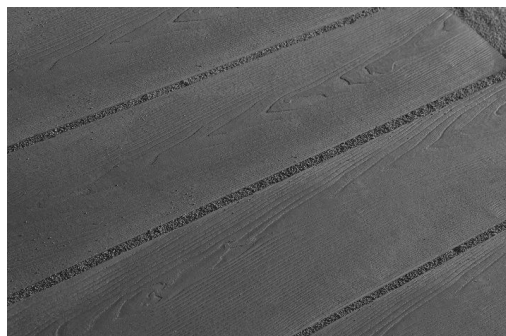

Płyta tarasowa DESKA OGRODOWA

BRUK-BET sp. z o.o.

www.bruk-bet.pl

biuro@bruk-bet.pl

Dane techniczne:

Materiał :	beton (cement, piasek, kruszywa zwykłe i szlachetne, inne dodatki)
Typ :	tarasowa, ogrodowa
Kolory :	biały, jasny brąz, stalowy
Kształt :	prostokąt
Powierzchnia :	szorstka
Długość/szerokość [mm] :	1200/300, 900/300, 600/300, 1000/250, 1200/225, 900/225, 600/225
Grubość [mm] :	40
Grubość warstwy ścieralnej [mm] :	> 4,0
Ilość na palecie [szt.] :	36-72 (w zależności od formatu)
Masa palety [kg] :	814-1152 (w zależności od formatu)
Zastosowanie :	tarasy, chodniki, tereny przydomowe i ogrody
Gwarancja :	5 lat
Normy, certyfikaty, aprobaty :	PN-EN 1339