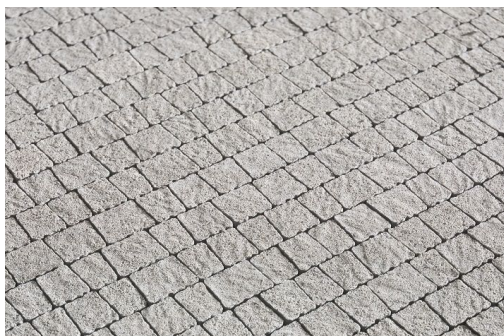

Dekoracyjna kostka brukowa CREATIV

BRUK-BET sp. z o.o.

www.bruk-bet.pl

biuro@bruk-bet.pl

Dane techniczne:

Skład :	cement, piasek, kruszywa zwykłe i szlachetne, inne dodatki
Kolory :	grafitowy, melanże kolorystyczne, brązy, szarości
Kształt :	trapez
Długość/szerokość [mm] :	54-64/83, 64-74/83, 74-84/83, 84-94/83, 94-104/83
Grubość [mm] :	60
Grubość warstwy ścieralnej [mm] :	> 4,0
Powierzchnia :	gładka lub szorstka
Ilość na palecie [m²] :	10,60-11,65 (w zależności od zakładu produkcyjnego)
Masa palety [kg] :	1400-1540 (w zależności od zakładu produkcyjnego)
Gwarancja :	5 lat
Zastosowanie :	plac, chodniki, tereny przydomowe i ogrody
Normy, certyfikaty, aprobaty :	PN-EN 1339